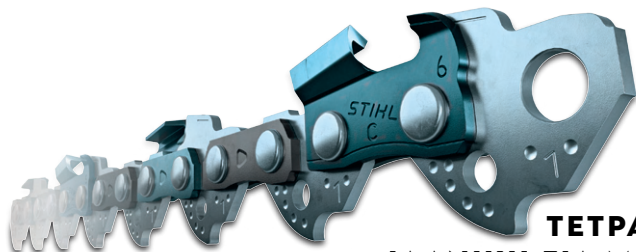

**ΝΕΑ ΑΛΥΣΙΔΑ
PRO SUPER 1,1**

Αναζητήστε το κιτ του MS 194 T που την περιέχει

ΤΕΤΡΑΓΩΝΟ ΔΟΝΤΙ | ΕΞΑΙΡΕΤΙΚΗ ΑΠΟΔΟΣΗ ΚΟΠΗΣ
ΙΔΑΝΙΚΗ ΓΙΑ MS 194T & ΕΠΑΝΑΦΟΡΤΙΖΟΜΕΝΑ ΑΛΥΣΟΠΡΙΟΝΑ